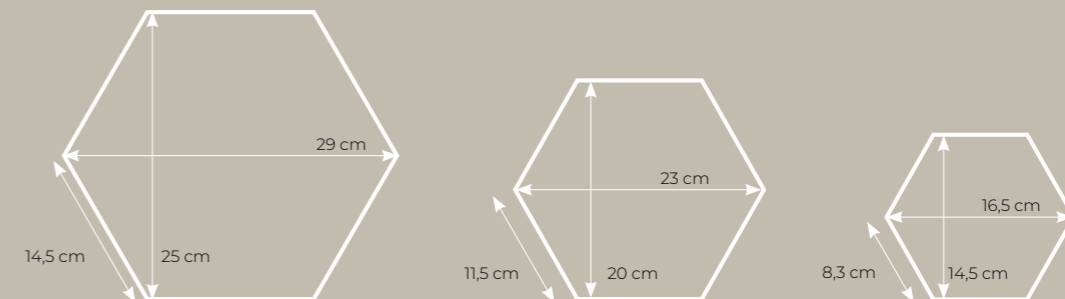

LikeABee Pietre

NATURALE

FIAMMATA

LAPPATA

Formati disponibili nelle collezioni Cromie e Pietre
Sizes available in Cromie and Pietre collections

LikeABee_Pietre_Naturale e Fiammata_Pietra Serena - Quarzite Bianca 25x29