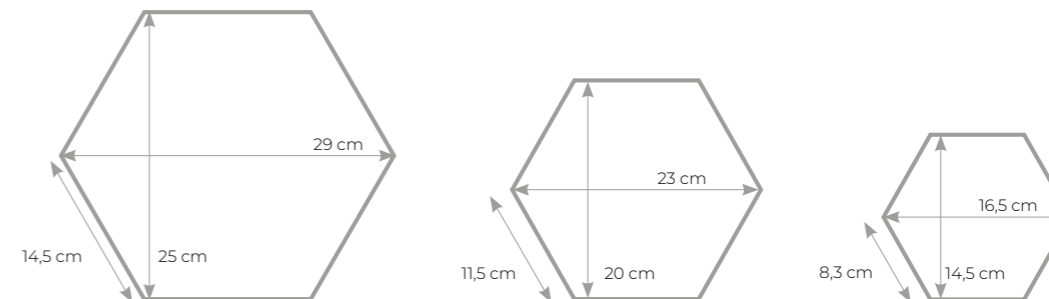

LikeABee

Pietre

NATURALE

FIAMMATA

LAPPATA

Formati disponibili nelle collezioni Cromie e Pietre
 Sizes available in Cromie and Pietre collections

LikeABee_Pietre_Naturale, Fiammata e Lappata_Quarzite Bianca 14,5x16,5